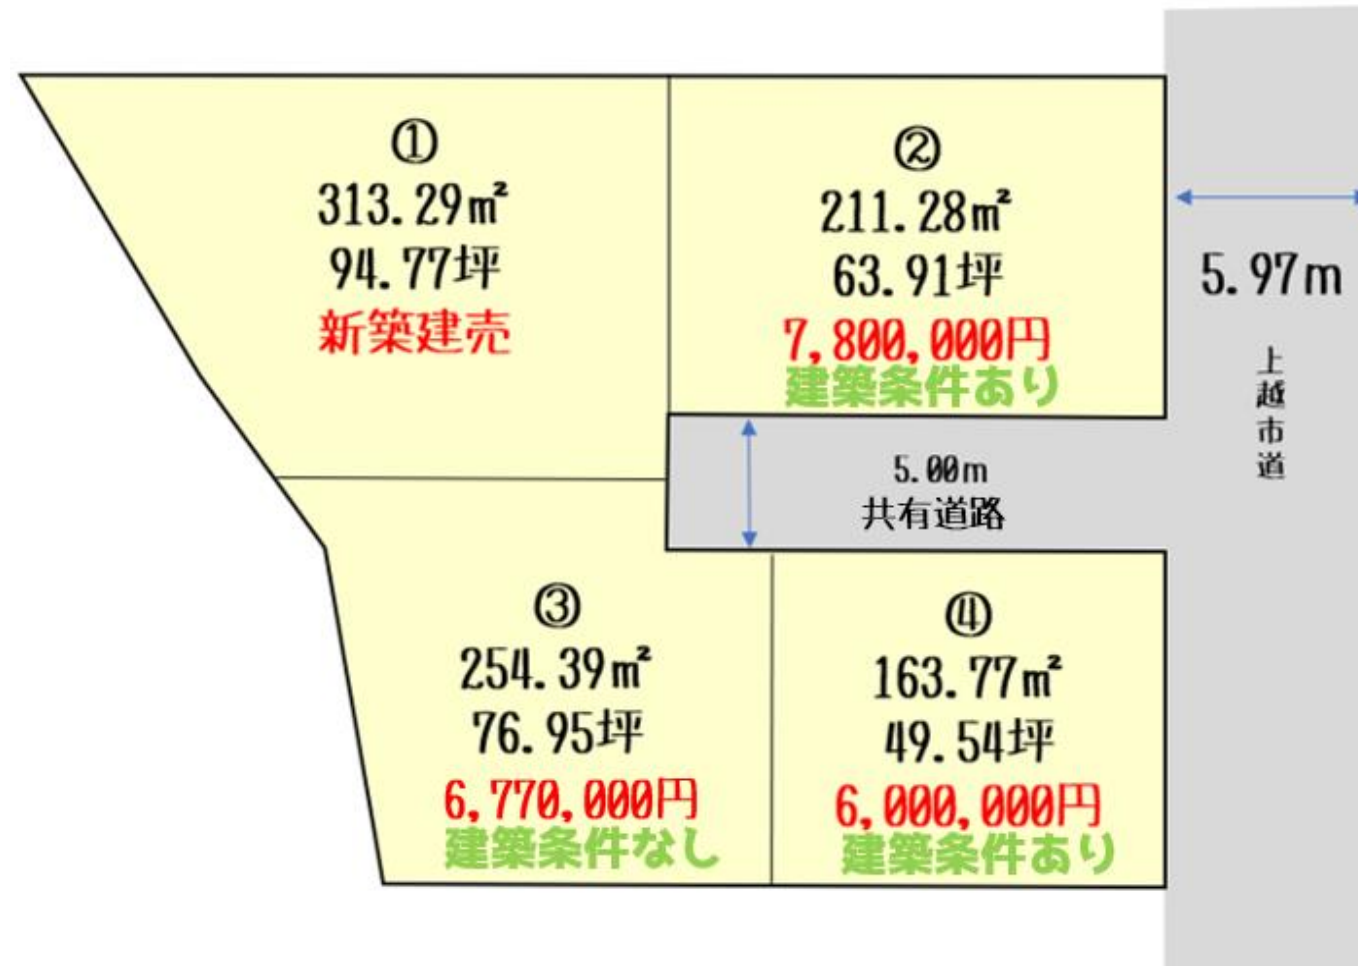

# 東本町三丁目③

## 6,770,000 円

- 所在地：上越東本町三丁目544番3
- 交通：高田駅 2.1m 徒歩24分
- 土地面積：254m<sup>2</sup> (76.83坪)
- 形状：区画図参照
- 地目：田
- 学区：東本町小学校 (1,300m 徒歩 17分)  
城北中学校 (650m 徒歩 8分)
- 用途地域：第一種中高層住居専用地域
- 建蔽率：60% ■容積率：200%
- 設面道路：東側 5.97m (市道)
- 除雪：東側 除雪あり
- 設備：水道：公営水道 引込あり  
ガス：都市ガス 引込なし  
排水：公共下水道引込あり (負担金支払い済み)
- 仲介手数料：284,148円 (税込み)
- その他：農地転用申請が必要です。  
建築条件なし。  
道路分入れての面積となります。